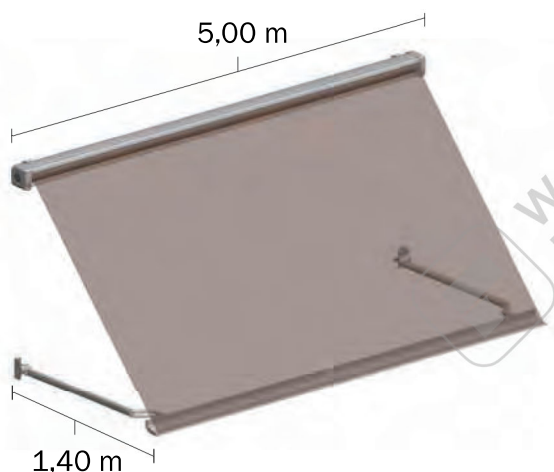

MICROBOX

1.2. Características técnicas básicas / Basic Specifications

Cofres | Cassettes

Instalación frontal / Wall mounting (mm)

Instalación a techo / Ceiling mounting (mm)

Dimensiones máximas / Maximum dimensions

5,00m. línea / width x 1,40m. salida / projection

Acabados / Finishes

Lacado según normativa QUALICOAT

Lacquer in accordance with QUALICOAT standards

Tornillería de acero inoxidable

Stainless steel screws and bolts